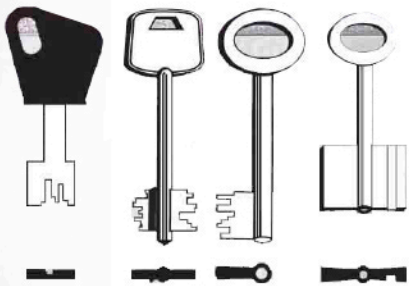

CARISMA MIXTA

Maquina duplicadora de llaves para casa, vehículos, candados, cruciformes y especiales (llaves de caja de fondos). Inusual y llamativo diseño, modelo automático para el corte de llaves planas, único en su clase.

Características

- Equipada con 3 motores independientes para su perfecto funcionamiento.
- Mordazas templadas y ranuradas para el perfecto centrado.
- Fresa 3D.
- Protección de trabajo transparente.
- Grata para el perfecto acabado de la llave.
- Control de velocidad de corte, para la mayor duración de la fresa.
- Luz de cortesía.
- Pintura electrostática.
- Carcasa ABS
- Mordaza estándar 2 caras
- Doble velocidad de corte. (Primer avance más lento para mayor cuidado de la fresa y corte de repaso más rápido para la perfecta copia de la llave.)