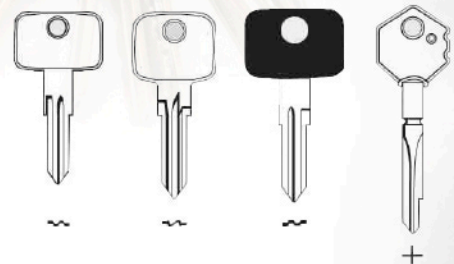

CARISMA MIXTA

Maquina duplicadora de llaves para casa, vehículos, candados, cruciformes y especiales (llaves de caja de fondos). Inusual y llamativo diseño, modelo automático para el corte de llaves planas, único en su clase.

Características

- Equipada con 3 motores independientes para su perfecto funcionamiento.
- Mordazas templadas y ranuradas para el perfecto centrado.
- Fresa 3D.
- Protección de trabajo transparente.
- Grata para el perfecto acabado de la llave.
- Control de velocidad de corte, para la mayor duración de la fresa.
- Luz de cortesía.
- Pintura electrostática.
- Carcasa ABS
- Mordaza estándar 2 caras
- Doble velocidad de corte. (Primer avance más lento para mayor cuidado de la fresa y corte de repaso más rápido para la perfecta copia de la llave.)